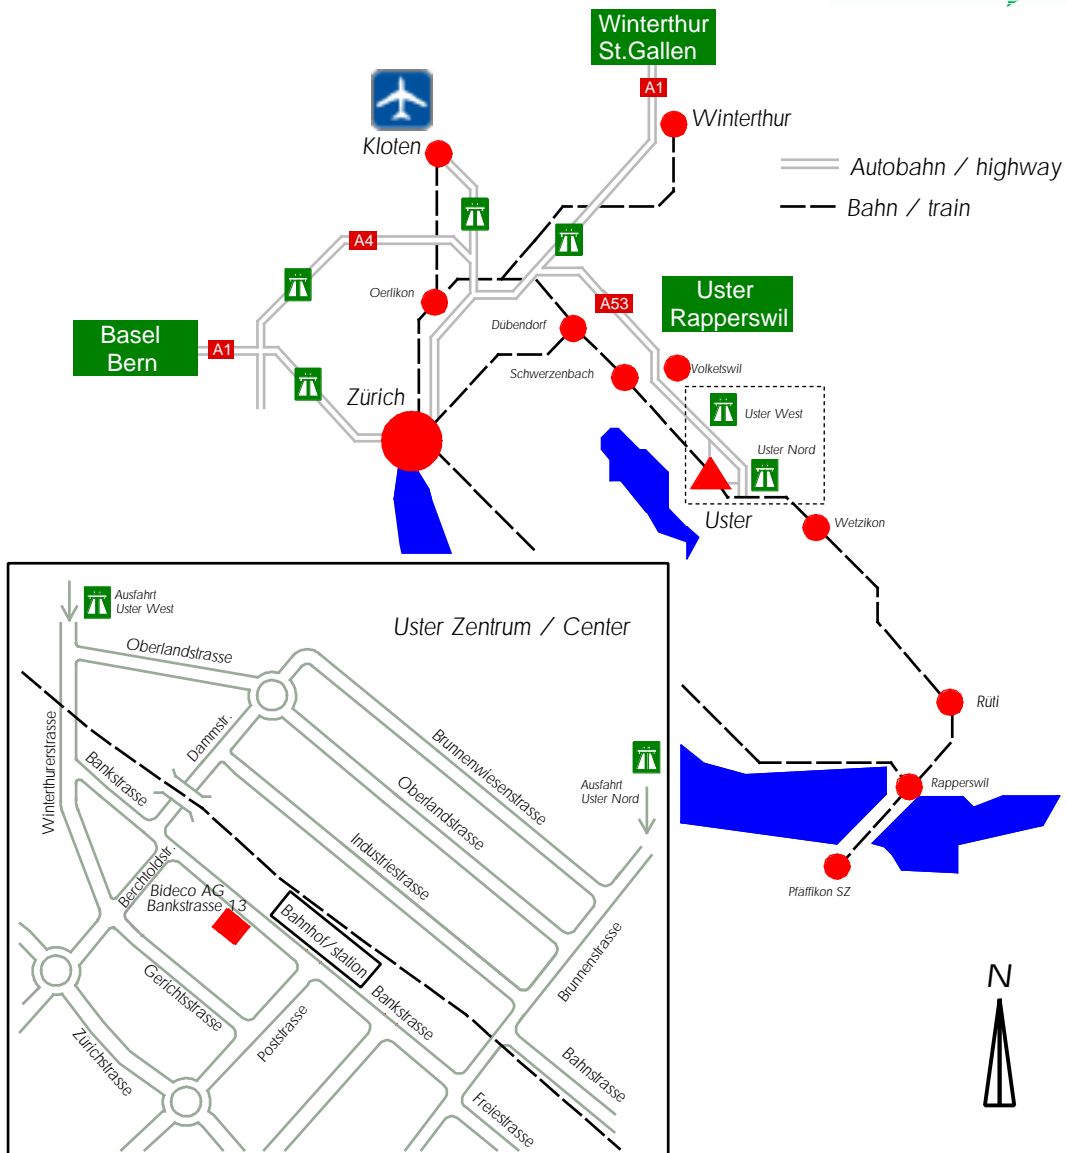

Your way to us / Ihre Anreise

Arrival by car Anreise mit dem Auto

- **Driving on A1 or A4 take A53**
Von der A1 oder A4, der A53 folgen
- **Take exit Uster West or Uster Nord**
Ausfahrt Uster West oder Uster Nord
- **Follow sign Uster**
Richtung Uster fahren
- **After passing the railway line enter into Bankstrasse**
Nach der Bahnlinie in die Bankstrasse einbiegen
- **Parking at Bankstrasse 13**
Parkmöglichkeiten bei Bankstrasse 13

Arrival by train Anreise mit der Bahn

- **Take fast train to Zurich main station**
Schnellzug nach Zürich Hauptbahnhof
- **Take local train (S-Bahn) S-5, S-9 or S-14 to Uster**
S-Bahn-Verbindungen mit S-5, S-9 oder S-14 nach Uster
- **A two minute walk to the building with the green tower (Bankstrasse 13)**
Wenige Schritte zu Fuss zum Gebäude mit dem grünen Turm (Bankstrasse 13)